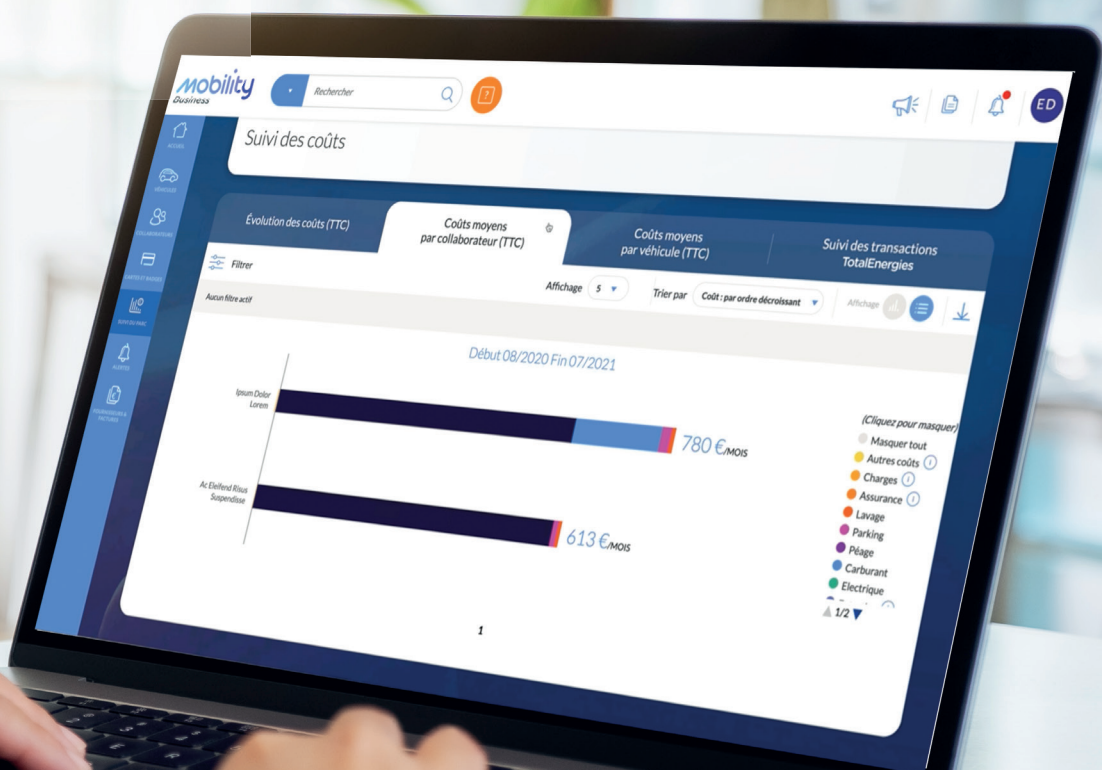

Mobility
Business

Mit Mobility Business,
haben Sie Ihre Ausgaben
im Griff

www.fleet-card.de

card.services@totalenergies.com

Ein komplettes Serviceangebot für die Steuerung und Optimierung Ihrer Flotte

Das **Mobility Business Portal** ist eine fortschrittliche und intuitive Web-Plattform, die alle Aspekte des Flottenmanagements in sich vereint. Es eignet sich für jedes Unternehmen, ungeachtet seiner Größe, der verwendeten Energie- und Antriebsarten oder der geografischen Nutzung der Fahrzeuge. Dank der Zeitersparnis können Sie gezielt analysieren, vorausschauend planen und unmittelbar die richtigen Entscheidungen treffen.

EIN ALL-IN-ONE TOOL

Einfache Bestellung und Verwaltung Ihrer Karten und Mautboxen von **TotalEnergies**

Zentralisierung der Gesamtkosten und Analyse aller Ausgaben in Verbindung mit der Nutzung Ihrer Fahrzeuge